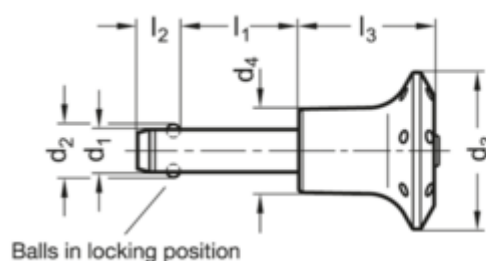

Varenummer: 201090708
 Beskrivelse: E+G
 Kuglepallås GN 113.6-16-50

Mål

Application example

d1 0.04/-0.08	= 16
d2	= 19
d3	= 42
d4	= 25
l1 +0.6	= 50
l2 ±1	= 14
l3 -0.2	= 39
Spændkraft (N)	= 257

Vægt i (g) = 167